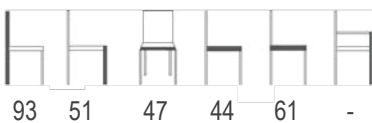

CARRE HD -A

CONTRACT ja

UK approved ja

9 april 2018